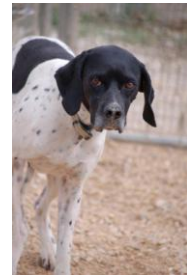

Scheda adozione n.22

Nome: **PIERO**

Anno di nascita: **2006**

Piero è una cane ancora poco fiducioso.
Deve essere sollecitato nell'uscita perché tenderebbe a starsene protetto nel suo box.
Una volta uscito gioca con gli altri e fa lunghe corse.

Fisicamente è molto sano.

Piero è in attesa di affidamento

Scheda adozione n.23

Nome: **ALICE**

Anno di nascita: **2007**

Alice è una cagnolina molto intelligente e sveglia;
è incontenibile. In sostanza vuole essere lei a decidere dove stare e cosa fare e ci riesce benissimo.
Capisce al volo le situazioni e si adegua.
E' dolce ma prudente con chi non conosce.

Fisicamente è molto sana.

Alice è in attesa di affidamento

Scheda adozione n.24

Nome: **PIETRO**

Anno di nascita: **2007**

Pietro è un bel cane che si agita molto quando è il momento dell'uscita; si carica talmente tanto che quando si apre il cancello, se non stai attento, può buttarti a terra dalla foga che ha nell'uscire.

E' elegante nel muoversi ed espressivo.

Ama anche lui giocare con l'acqua.

Fisicamente è molto sano.

Pietro è in attesa di affidamento