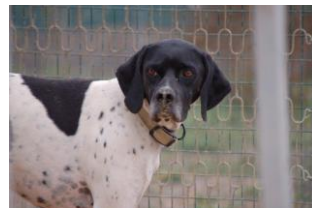

Scheda adozione n.22

Nome: **PIERO**

Anno di nascita: **2006**

Piero è una cane ancora poco fiducioso.
Deve essere sollecitato nell'uscita perché tenderebbe a starsene protetto nel suo box.
Una volta uscito gioca con gli altri e fa lunghe corse.

Fisicamente è molto sano.

Piero è in attesa di affidamento

Scheda adozione n.23

Nome: **ALICE**

Anno di nascita: **2007**

Alice è una cagnolina molto intelligente e sveglia;
è incontenibile. In sostanza vuole essere lei a decidere dove stare e cosa fare e ci riesce benissimo.
Capisce al volo le situazioni e si adegua.
E' dolce ma prudente con chi non conosce.

Fisicamente è molto sana.

Alice è in attesa di affidamento

Scheda adozione n.24

Nome: **PIETRO**

Anno di nascita: **2007**

Pietro è un bel cane che si agita molto quando è il momento dell'uscita; si carica talmente tanto che quando si apre il cancello, se non stai attento, può buttarti a terra dalla foga che ha nell'uscire.

E' elegante nel muoversi ed espressivo.

Ama anche lui giocare con l'acqua.

Fisicamente è molto sano.

Pietro è in attesa di affidamento