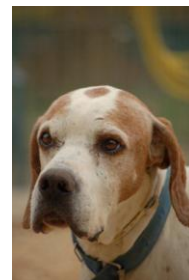

**Scheda adozione n.7**

Nome: **KIM**

Anno di nascita: **2003**

Kim è una cagnolina timida ma socievole.  
Se viene allontanata dal suo box senza  
il suo compagno, piange e si acquieta  
solo dopo il suo ritorno.

Fisicamente è molto sana.

**Kim** è in attesa di affidamento

**Scheda adozione n.8**

Nome: **CAPITANO**

Anno di nascita: **2002**

Capitano è una cane forte, ha segni di molte battaglie  
fatte, facilmente da lui vinte.

Riservato ma in cerca del contatto con l'uomo.  
Ha trovato un equilibrio di convivenza con gli altri cani  
maschi durante le uscite giornaliere.

Va soggetto a piodermiti.

**Capitano** è in attesa di affidamento

**Scheda adozione n.9**

Nome: **CARUSO**

Anno di nascita: **2008**

Caruso è una cane vivace, gli piace correre e chiamare  
al gioco i suoi compagni.  
Prudente nel contatto con l'uomo.

Fisicamente è molto sano.